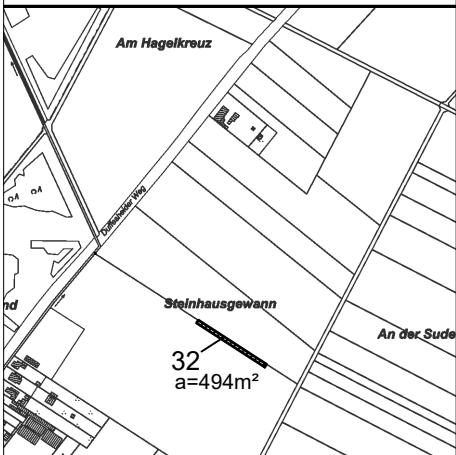

Sonstiger Geltungsbereich am Duffesheider Weg

Kartengrundlage © Land NRW (2018) Datenlizenz Deutschland - Namensnennung - Version 2.0 (www.govdata.de/dl-de/by-2-0)

Bebauungsplan Nr. 227 und FNP-Änderung Nr. 12

Bereich: Am Kaiser

Übersicht M. ca. 1 : 5.000